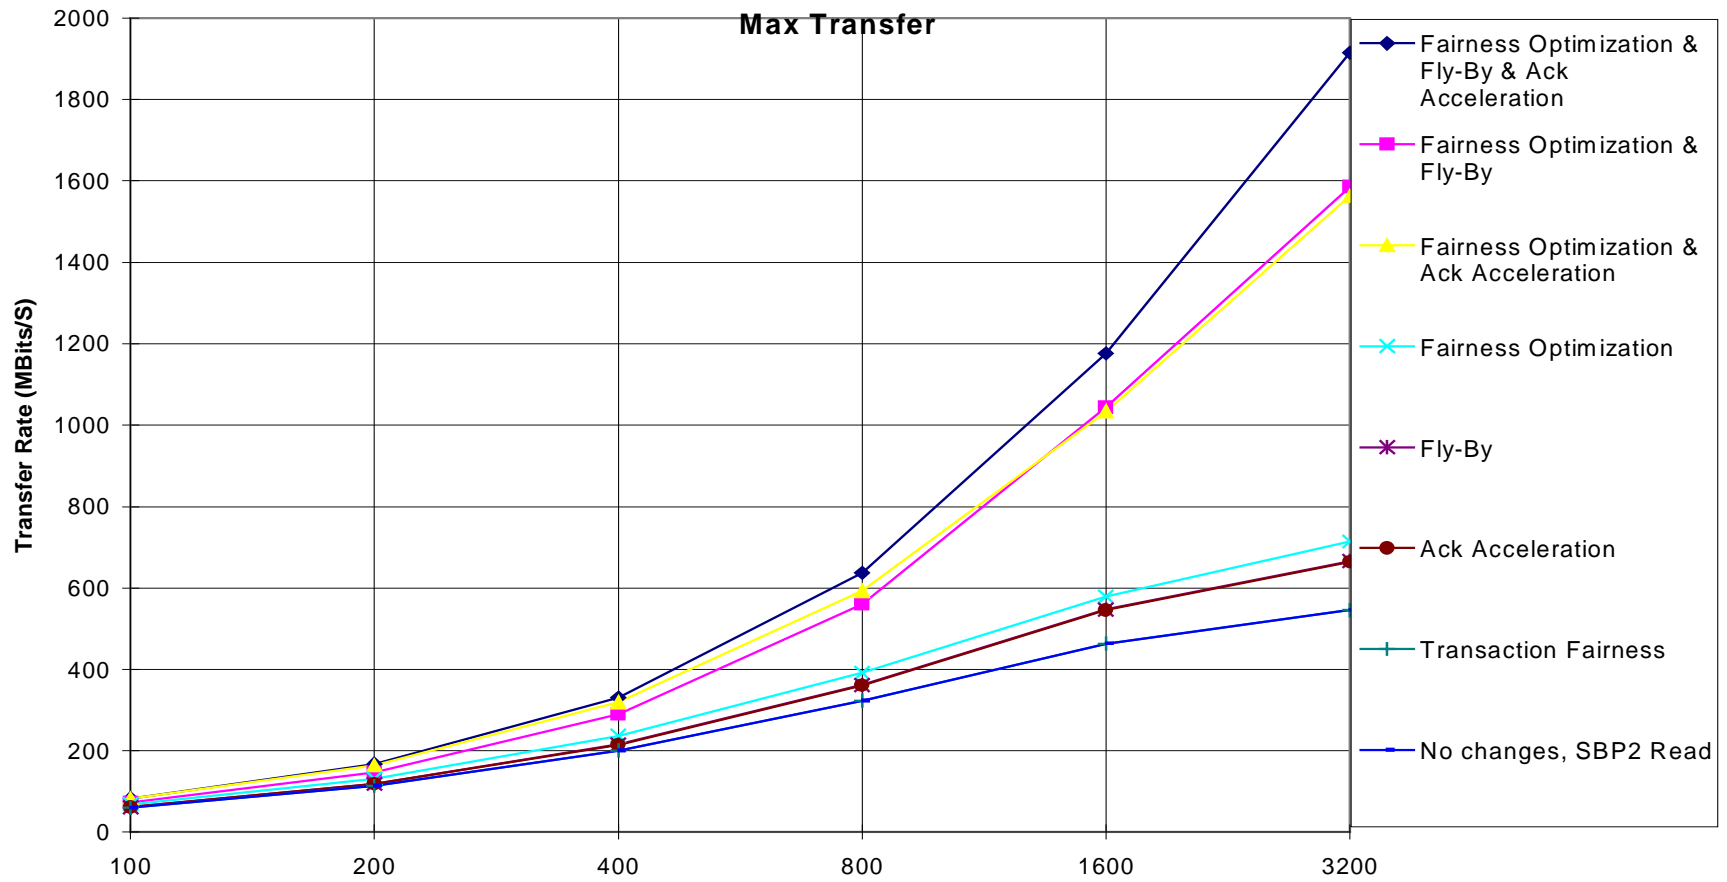

Analysis of P1394A Arbitration Enhancements

SBP2 Write, 8K buffer, GC 6

SBP2 Write, 8K buffer, GC 6

SBP2 Read, 8K buffer, GC 6

SBP2 Read, 8K buffer, GC 6

SBP2 Write, 8K buffer, GC 42

SBP2 Write, 8K buffer, GC 42

SBP2 Read, 8K buffer, GC 42

SBP2 Read, 8K buffer, GC 42

IAL/PAL Intel Corporation

Bus Speed

Copyright & Permissions: Intel Corporation

SBP2 Read, 8K buffer, GC 6

Model 1 Fairness Optimization & Fly-By & Ack Acceleration															
#	AR Gap	SA Gap	Request	Grant	Data Prefix	Data Bits	Data End	Propagatio	Ack Gap	Data Prefix	Ack	Data End	Propagatio	Totals	Comments
1.00					0.34	2.28	0.24	0.19	0.31	0.19	0.08		0.19		3.83 PC sends ORB ptr
1.00					0.34	1.63	0.24	0.19	0.31	0.19	0.08		0.19		3.18 Device requests ORB
1.00					0.34	4.56	0.24	0.19	0.31	0.19	0.08		0.19		6.11 PC sends ORB
1.00					0.34	1.63	0.24	0.19	0.31	0.19	0.08		0.19		3.18 Device request SG
1.00					0.34	4.56	0.24	0.19	0.31	0.19	0.08		0.19		6.11 PC sends SG
1.00					0.34	43.62	0.24	0.19	0.31	0.19	0.08	0.24	0.19		45.41 Device sends Data
15.00			0.58	0.33	0.19	43.62	0.24	0.19	0.31	0.19	0.08	0.24	0.19		692.64 Device sends Data
1.00			0.58	0.33	0.19	3.26	0.24	0.19	0.31	0.19	0.08		0.19		5.57 Device sends Status
															0.00
															0.00
															0.00
															0.00
															0.00
															0.00
															0.00
															0.00
Totals	0.00	0.00	9.24	5.34	5.10	715.82	5.37	4.17	6.91	4.21	1.79	3.91	4.17	766.02	